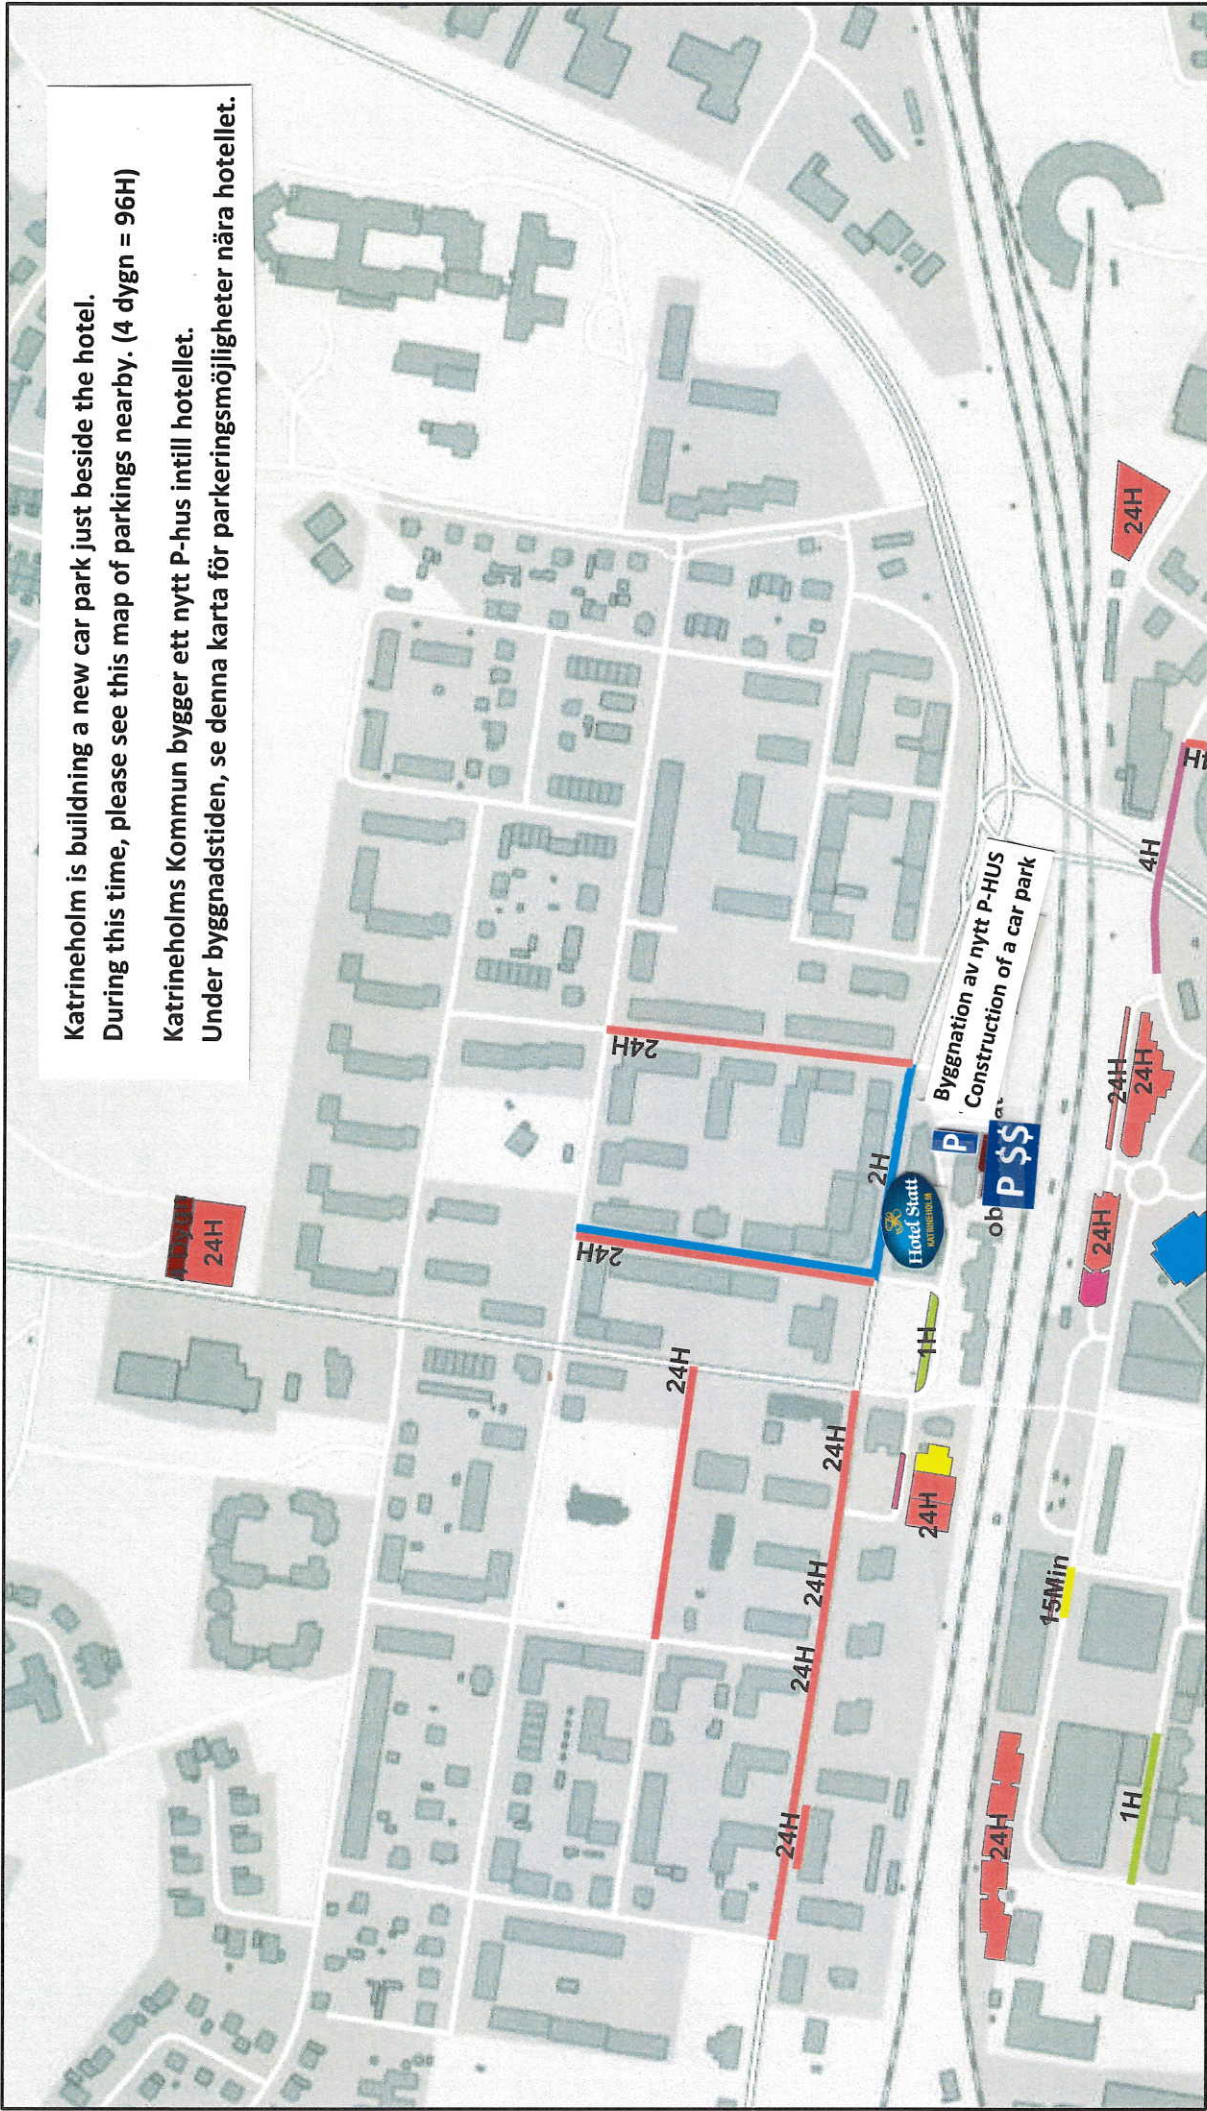

ArcGIS Web Map

Katrineholm is building a new car park just beside the hotel.
 During this time, please see this map of parkings nearby. (4 dygn = 96H)
 Katrineholms Kommun bygger ett nytt P-hus intill hotellet.
 Under byggnadstiden, se denna karta för parkeringsmöjligheter nära hotellet.

2019-09-14 09:14:25

- Gatuparkering
- 15Min
- 1H
- 2H
- 4H
- 24H
- Parkeringsytor
- 10min
- 30 min
- 1 h
- 2 h
- 24 h
- 4 dygn
- obegränsat